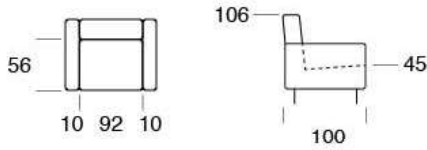

# NewTrendConcepts

ITALIA

**cod. 2104**

Poltrona Letto  
*Chairbed*

112

**cod. 2204**

Divano 2 P Letto  
*2 Seater Sofabed*

142

**cod. 2207**

Divano 2,5 P Letto  
*2,5 Seater Sofabed*

162

**cod. 2327**

Divano 3 P Letto  
*3 Seater Sofabed*

182

**cod. 2364**

Divano 3 P Maxi Letto  
*3 Seater Maxi Sofabed*

Materasso  
*Mattress*  
73 x 195 x 14

142

Materasso  
*Mattress*  
100 x 195 x 14

162

Materasso  
*Mattress*  
120 x 195 x 14

182

Materasso  
*Mattress*  
140 x 195 x 14

202

Materasso  
*Mattress*  
160 x 195 x 14

195

150